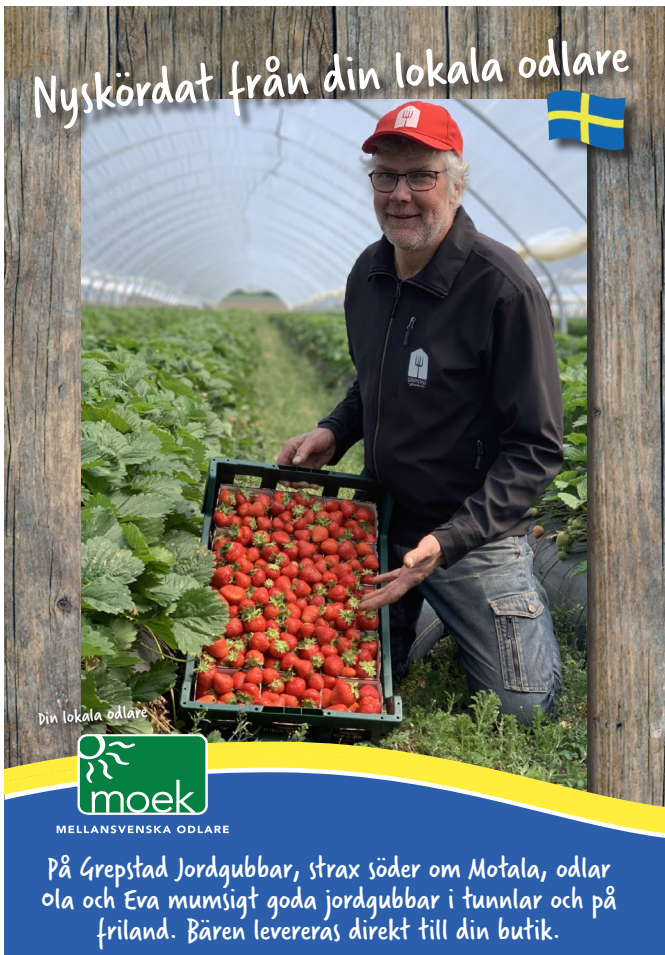

Nyskördat från din lokala odlare

Din lokala odlare

MELLANSVENSKA ODLARE

På Grepstad Jordgubbar, strax söder om Motala, odlar Ola och Eva mumsigt goda jordgubbar i tunnlar och på friland. Bären levereras direkt till din butik.