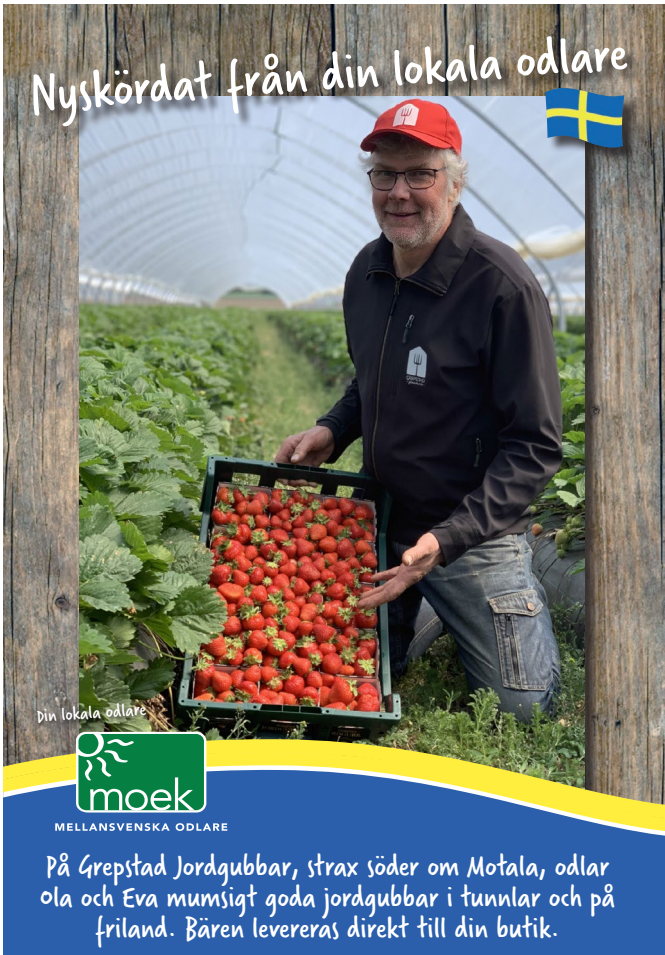

Nyskördat från din lokala odlare

Din lokala odlare

MELLANSVENSKA ODLARE

På Grepstad Jordgubbar, strax söder om Motala, odlar Ola och Eva mumsigt goda jordgubbar i tunnlar och på friland. Bären levereras direkt till din butik.